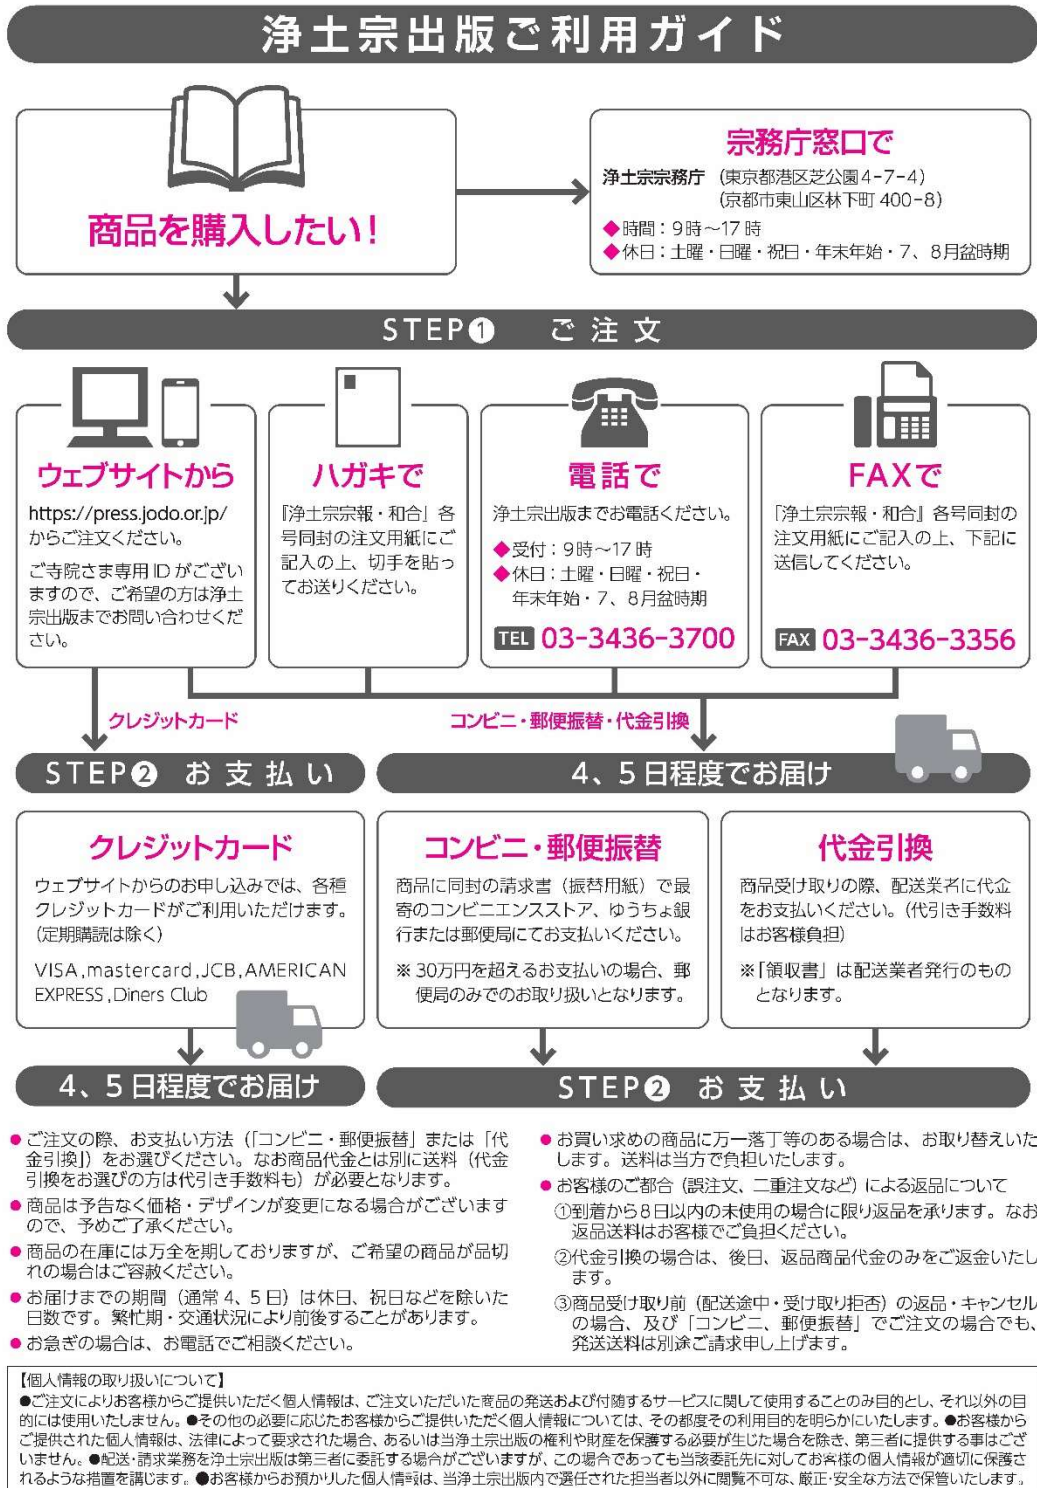

出版物等を購入するには

浄土宗発刊の書籍・経本、布教教化資料、ご寺院で配る施本などを購入するには、以下をご参照のうえご利用ください。

お問い合わせ

浄土宗出版 〒105-0011 東京都港区芝公園 4-7-4

TEL 03-3436-3700 FAX 03-3436-3356

Eメール syuppan@jodo.or.jp URL <https://press.jodo.or.jp/>